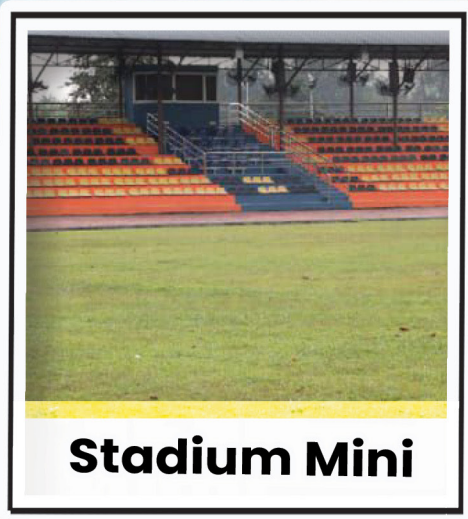

KEMUDAHAN LAIN - LAIN APN