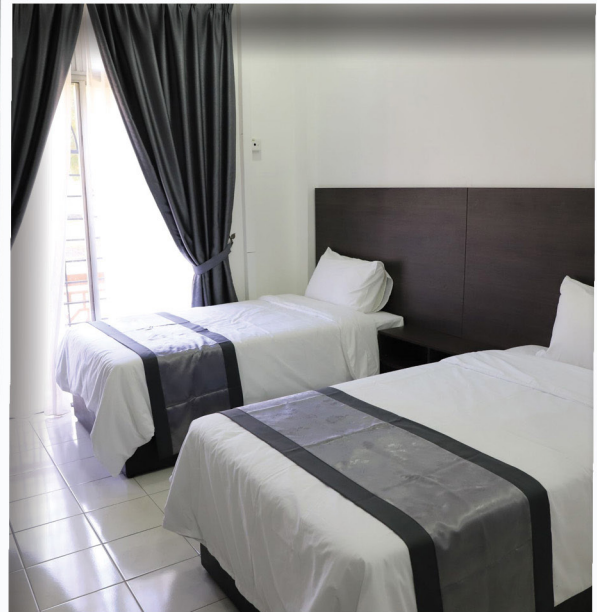

KEMUDAHAN PENGINAPAN APN

Asrama A / B